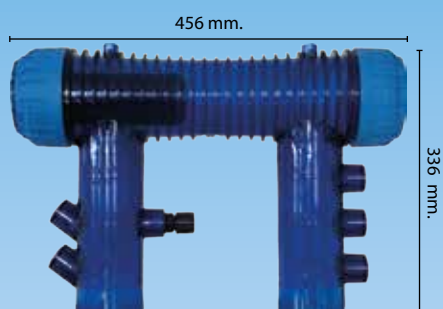

FUNZIONI E CARATTERISTICHE

FUNZIONI	SMART PLUS	SMART PRO
IDROLISI	✓	✓
POMPA DI CIRCOLAZIONE	✓	✓
REGOLATORE DI PH	✓	Optional
SONDA DI TEMPERATURA	✓	✓
CAMERA A IONIZZAZIONE	Singola	Doppia
AUTOPROGRAMMAZIONE- Plug & Play	✓	✓
PROGRAMMAZIONE MANUALE	✓	✓
CONNESSIONE WIFI/BLUETOOTH	✓	✓
SERVIZIO WEB	✓	✓
F.A.Q	✓	✓
MANUALE D'INSTALLAZIONE	✓	✓
VIDEO INFORMATIVI	✓	✓
COPERTURA DELLA PISCINA	✓	✓
ILLUMINAZIONE	✓	✓
ALLARMI	✓	✓
LINGUE	✓	✓
CANALI AUSILIARI	✓	✓
POMPA DI CALORE	Optional	✓
ANTI CALCARE ECOLOGICO	Optional	Optional
OXYMATIC APP	Optional	Optional
REGOLATORE DEL CLORO LIBERO	Optional	Optional
REGOLATORE DELLA CONDUCIBILITA' - TDS	Optional	Optional
REGOLATORE PER/CL	Optional	Optional
REGOLATORE DI ORP	Optional	Optional
SONDA DEI LIVELLI (pH, Redox, Alghicida...)	Optional	Optional
SONDA DI LIVELLO DELL'ACQUA	Optional	Optional
VARIO FLOW	Optional	Optional
CONNESSIONE 3 G	Optional	Optional