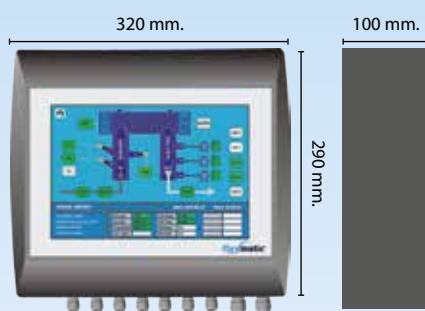

FUNZIONI E CARATTERISTICHE

FUNZIONI	SMART PLUS	SMART PRO
IDROLISI	✓	✓
POMPA DI CIRCOLAZIONE	✓	✓
REGOLATORE DI PH	✓	Optional
SONDA DI TEMPERATURA	✓	✓
CAMERA A IONIZZAZIONE	Singola	Doppia
AUTOPROGRAMMAZIONE- Plug & Play	✓	✓
PROGRAMMAZIONE MANUALE	✓	✓
CONNESSIONE WIFI/BLUETOOTH	✓	✓
SERVIZIO WEB	✓	✓
F.A.Q	✓	✓
MANUALE D'INSTALLAZIONE	✓	✓
VIDEO INFORMATIVI	✓	✓
COPERTURA DELLA PISCINA	✓	✓
ILLUMINAZIONE	✓	✓
ALLARMI	✓	✓
LINGUE	✓	✓
CANALI AUSILIARI	✓	✓
POMPA DI CALORE	Optional	✓
ANTI CALCARE ECOLOGICO	Optional	Optional
OXYMATIC APP	Optional	Optional
REGOLATORE DEL CLORO LIBERO	Optional	Optional
REGOLATORE DELLA CONDUCIBILITA' - TDS	Optional	Optional
REGOLATORE PER/CL	Optional	Optional
REGOLATORE DI ORP	Optional	Optional
SONDA DEI LIVELLI (pH, Redox, Alghicida...)	Optional	Optional
SONDA DI LIVELLO DELL'ACQUA	Optional	Optional
VARIO FLOW	Optional	Optional
CONNESSIONE 3 G	Optional	Optional